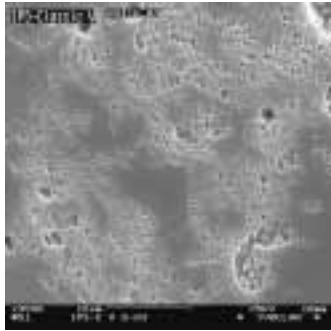

Dengeli partikül dağılımı

Oliver Brix, Frankfurt, D